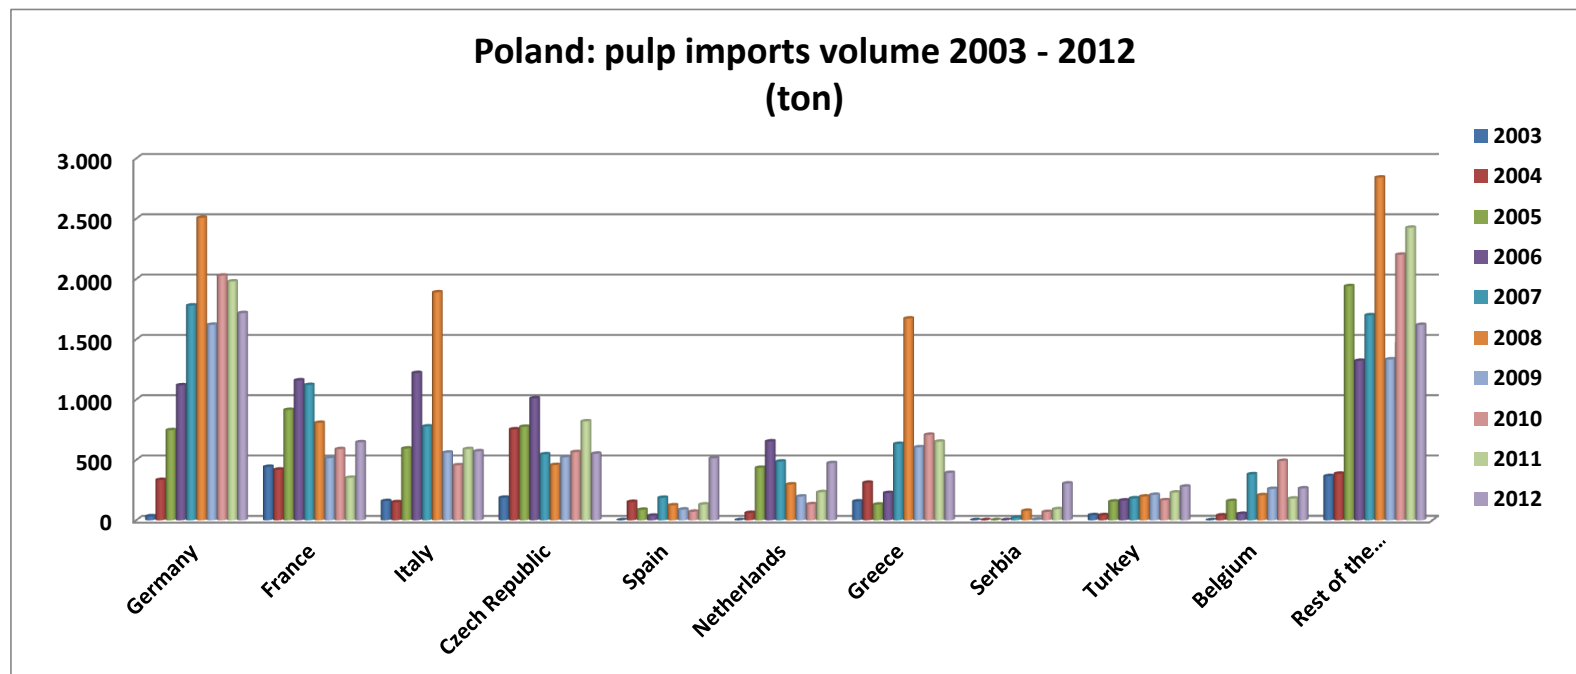

Note: Thousand of US Dollar

Source: Chilealimentos A.G. based trademap

List of supplying markets for a product imported by Poland

Product : 2007 pulps, Jams,fruit jellies & marmalades

Imported Volume: ton

Ranking	exporter	2003	2004	2005	2006	2007	2008	2009	2010	2011	2012
-	World	1.386	2.650	5.940	6.968	7.817	11.083	5.920	7.482	7.686	7.338

Ranking	exporter	2003	2004	2005	2006	2007	2008	2009	2010	2011	2012
1	Germany	33	334	747	1.119	1.781	2.508	1.621	2.029	1.980	1.718
2	France	443	420	915	1.160	1.122	808	515	590	352	647
3	Italy	159	150	595	1.221	778	1.890	561	456	590	572
4	Czech Republic	187	754	775	1.011	547	458	522	565	820	552
5	Spain	0	152	87	38	186	124	89	71	131	514
6	Netherlands	0	61	435	654	487	297	197	133	233	474
7	Greece	156	311	130	226	633	1.673	605	709	652	393
8	Serbia	0	0	0	0	20	78	5	69	92	305
9	Turkey	42	42	155	164	182	197	211	166	230	279
10	Belgium	0	40	160	53	381	208	260	492	180	264
11	Rest of the world	366	386	1.941	1.322	1.700	2.842	1.334	2.202	2.426	1.620